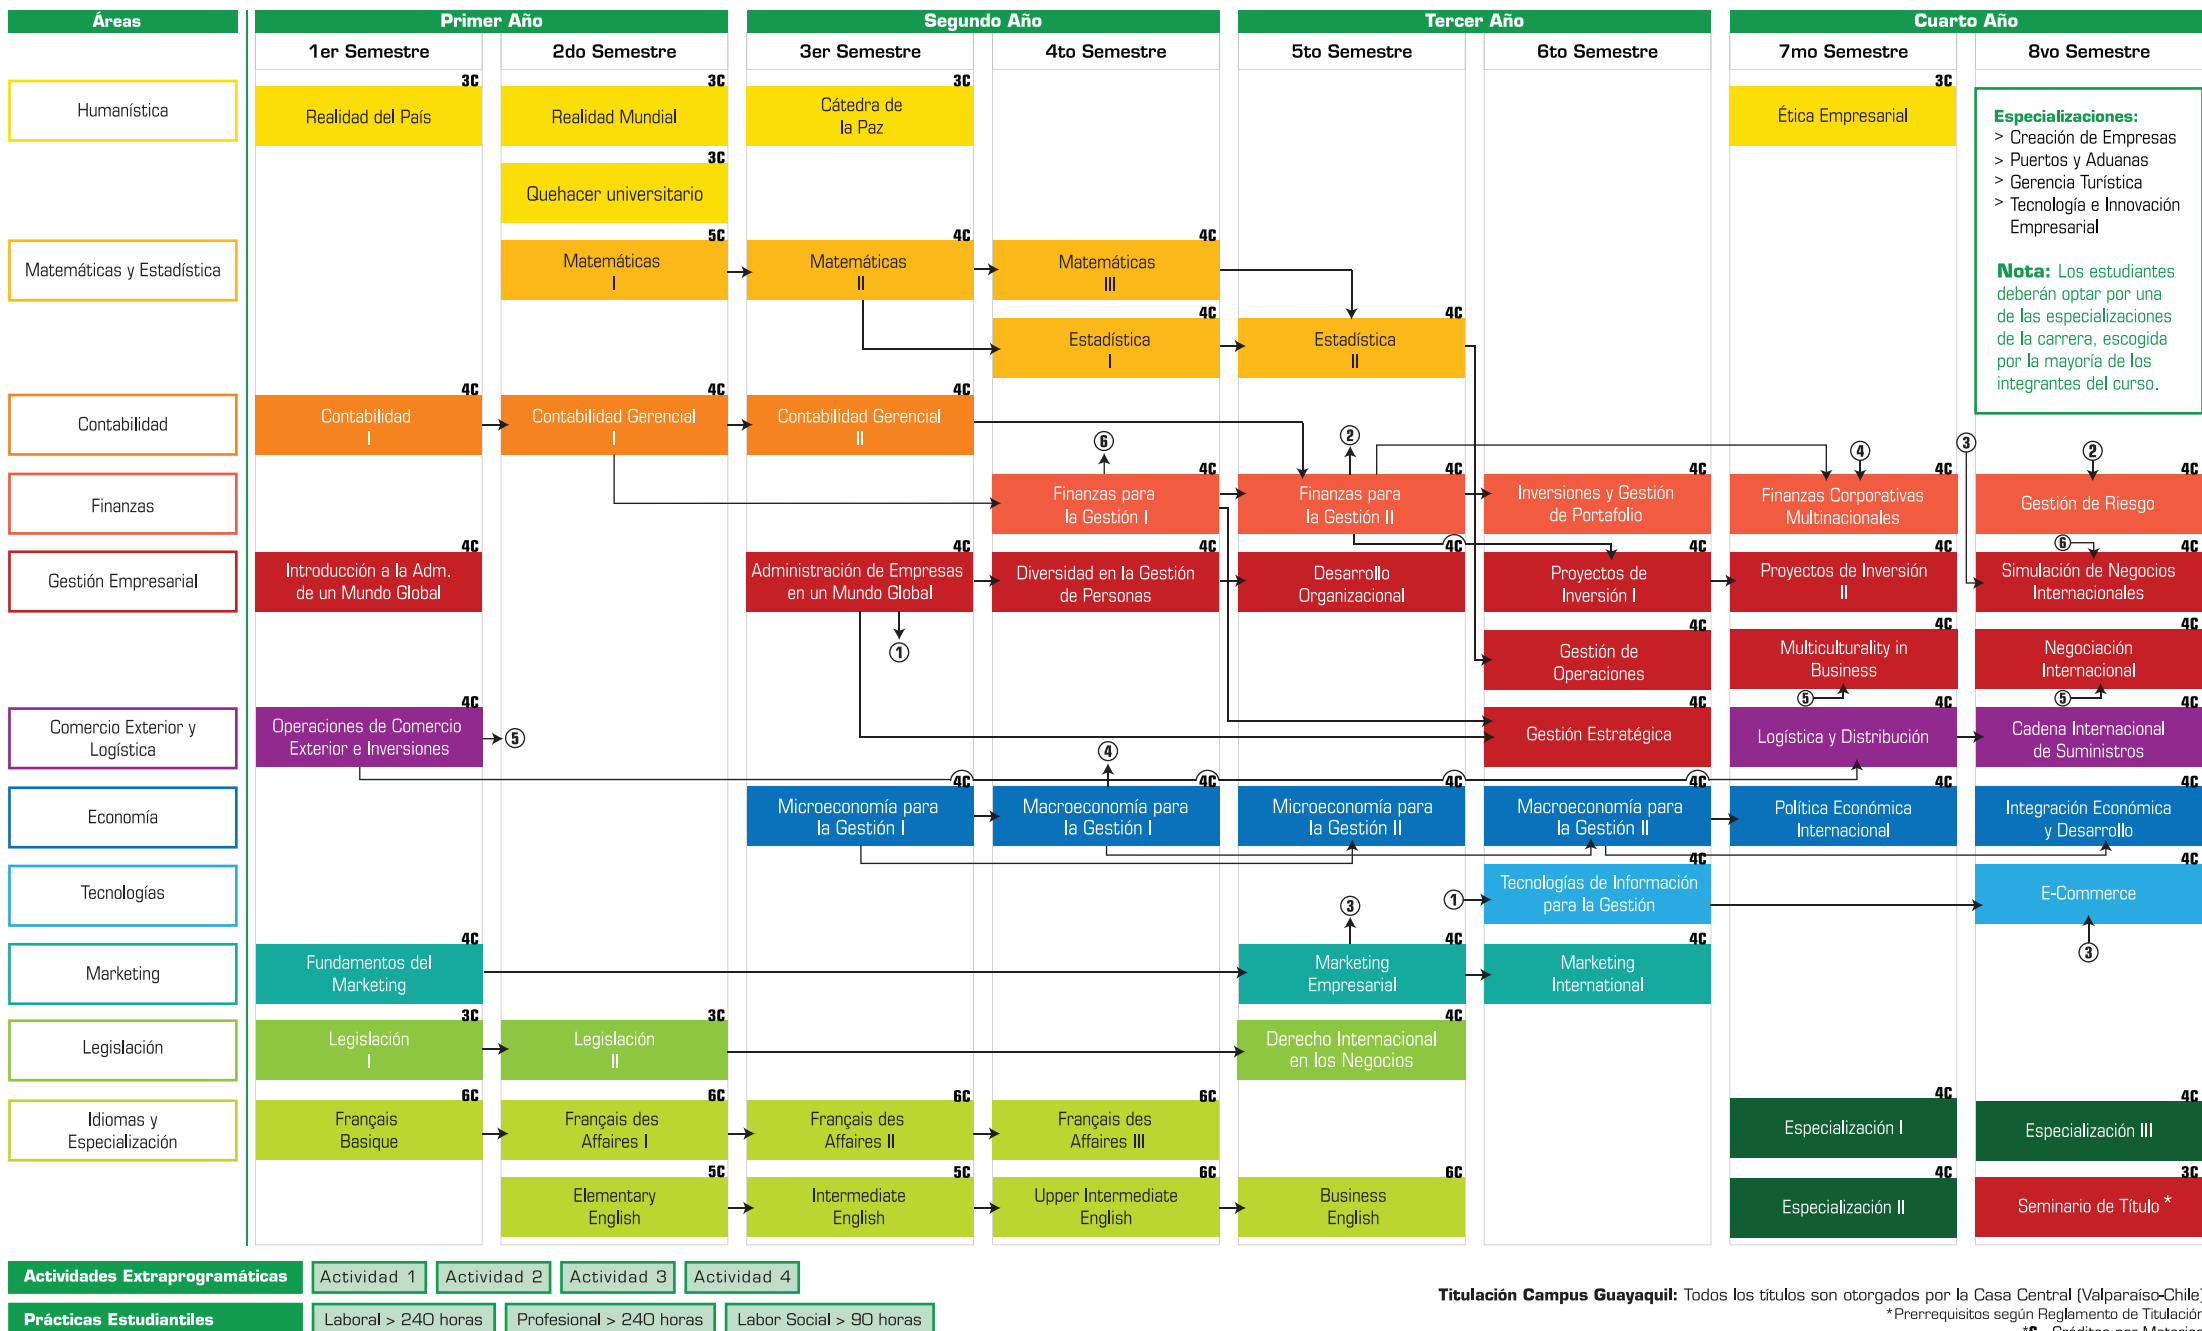

Ingeniería en Gestión Empresarial Internacional

VIGENTE PARA
INGRESOS HASTA 2014

Actividades Extraprogramáticas
Actividad 1 Actividad 2 Actividad 3 Actividad 4

Prácticas Estudiantiles
Laboral > 240 horas Profesional > 240 horas Labor Social > 90 horas

Titulación Campus Guayaquil: Todos los títulos son otorgados por la Casa Central (Valparaíso-Chile)
*Prerrequisitos según Reglamento de Titulación
*C= Créditos por Materias