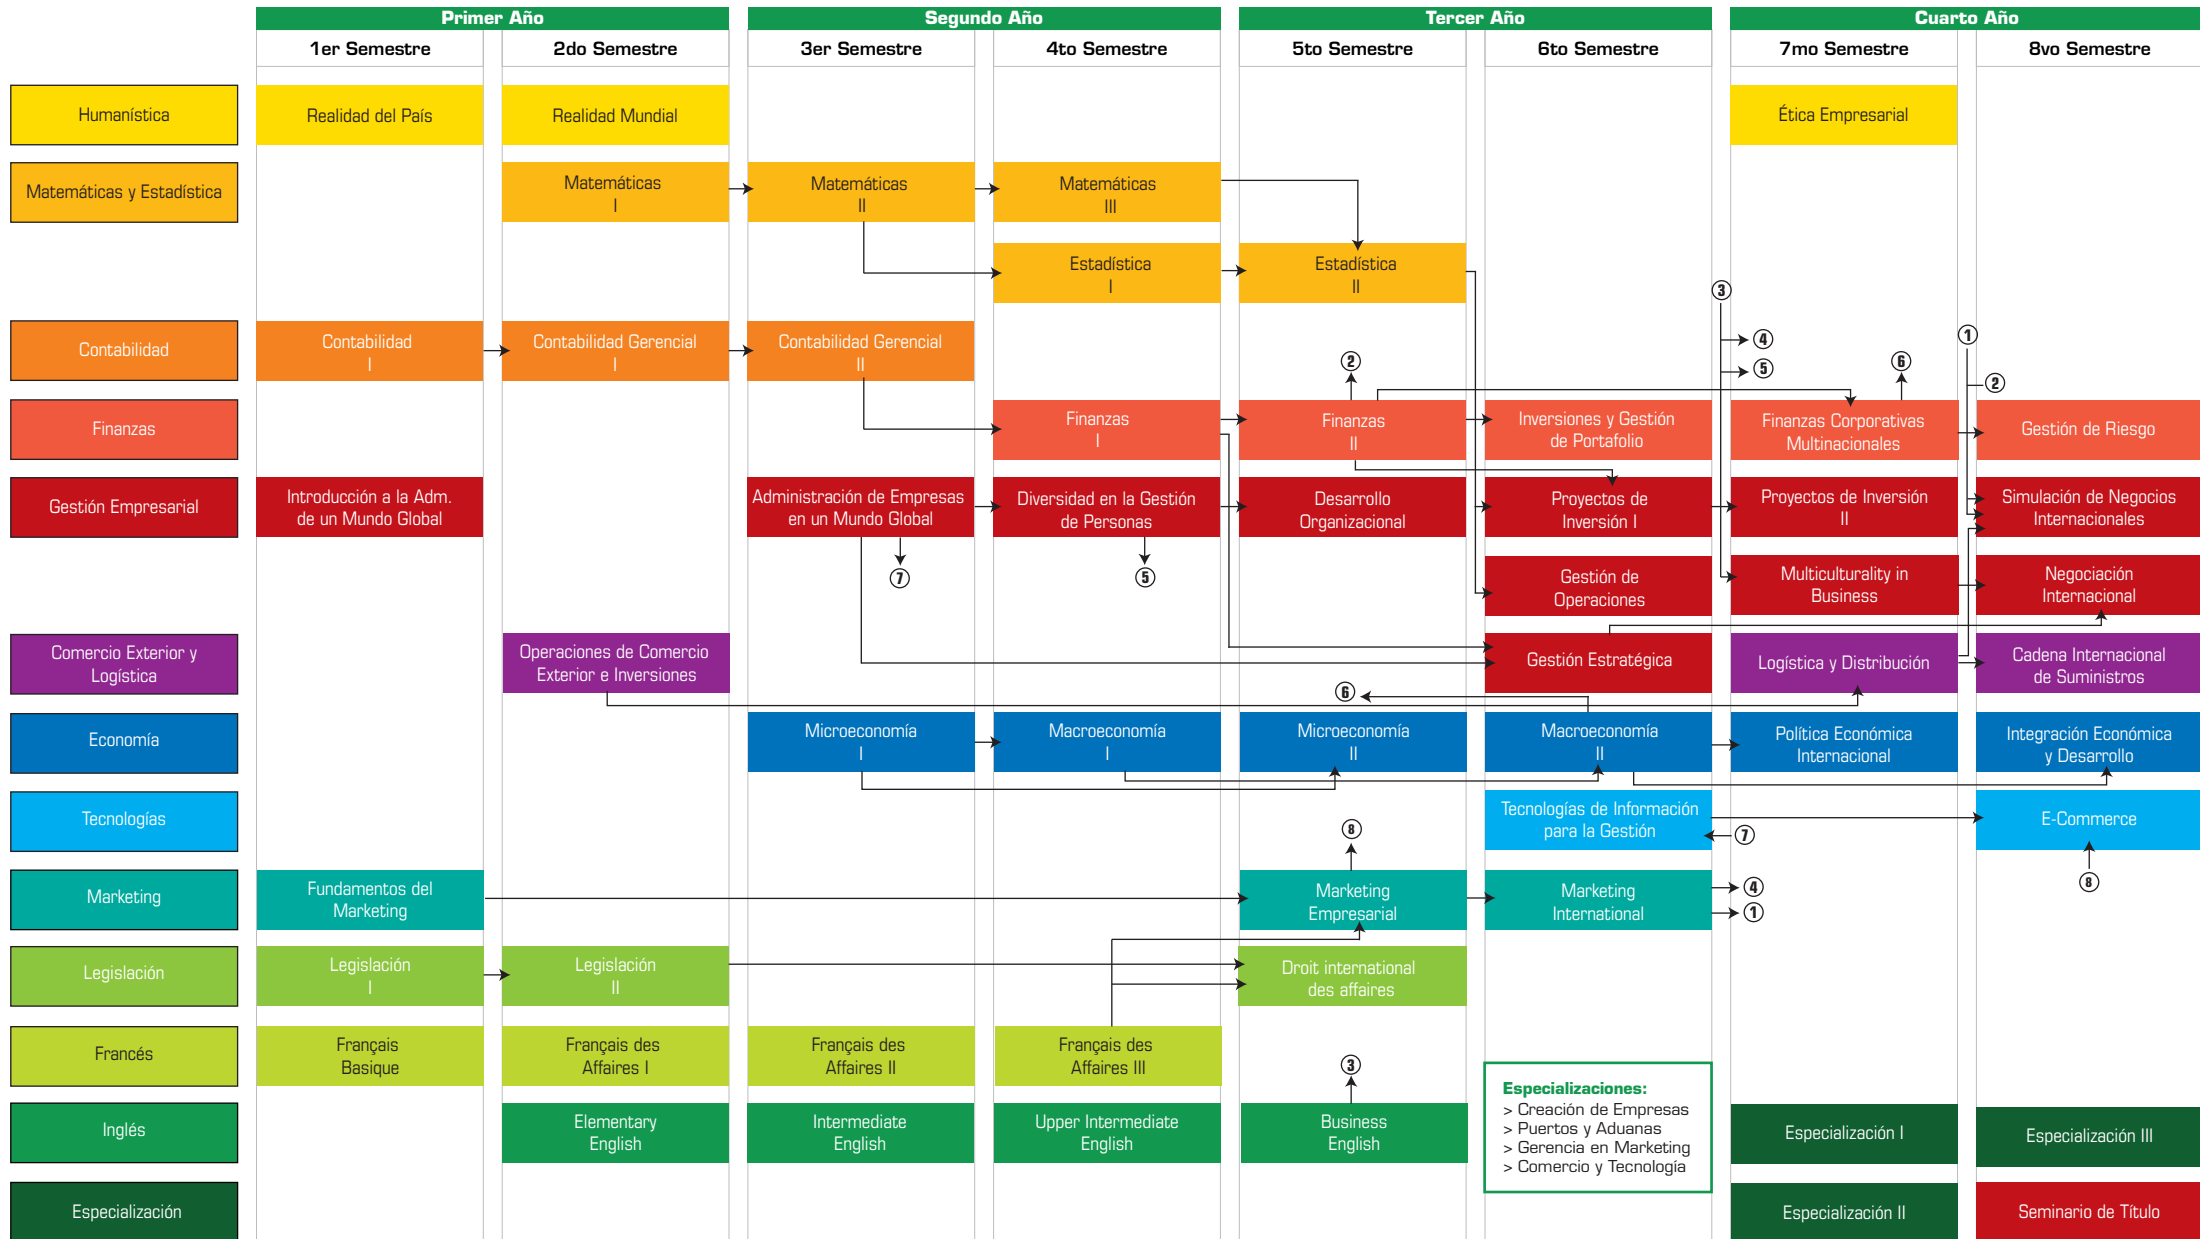

# Ingeniería en Gestión Empresarial Internacional

**Nota:** El alumno además deberá aprobar 4 actividades extra-programáticas, la materia Cátedra de la Paz, 30 horas de labor social y 240 horas de prácticas laborales y profesionales.

**Titulación Campus Guayaquil:** Todos los títulos son otorgados por la Casa Central (Valparaíso-Chile) y refrendados por un Convenio Inter universitario aprobado por el CONESUP.