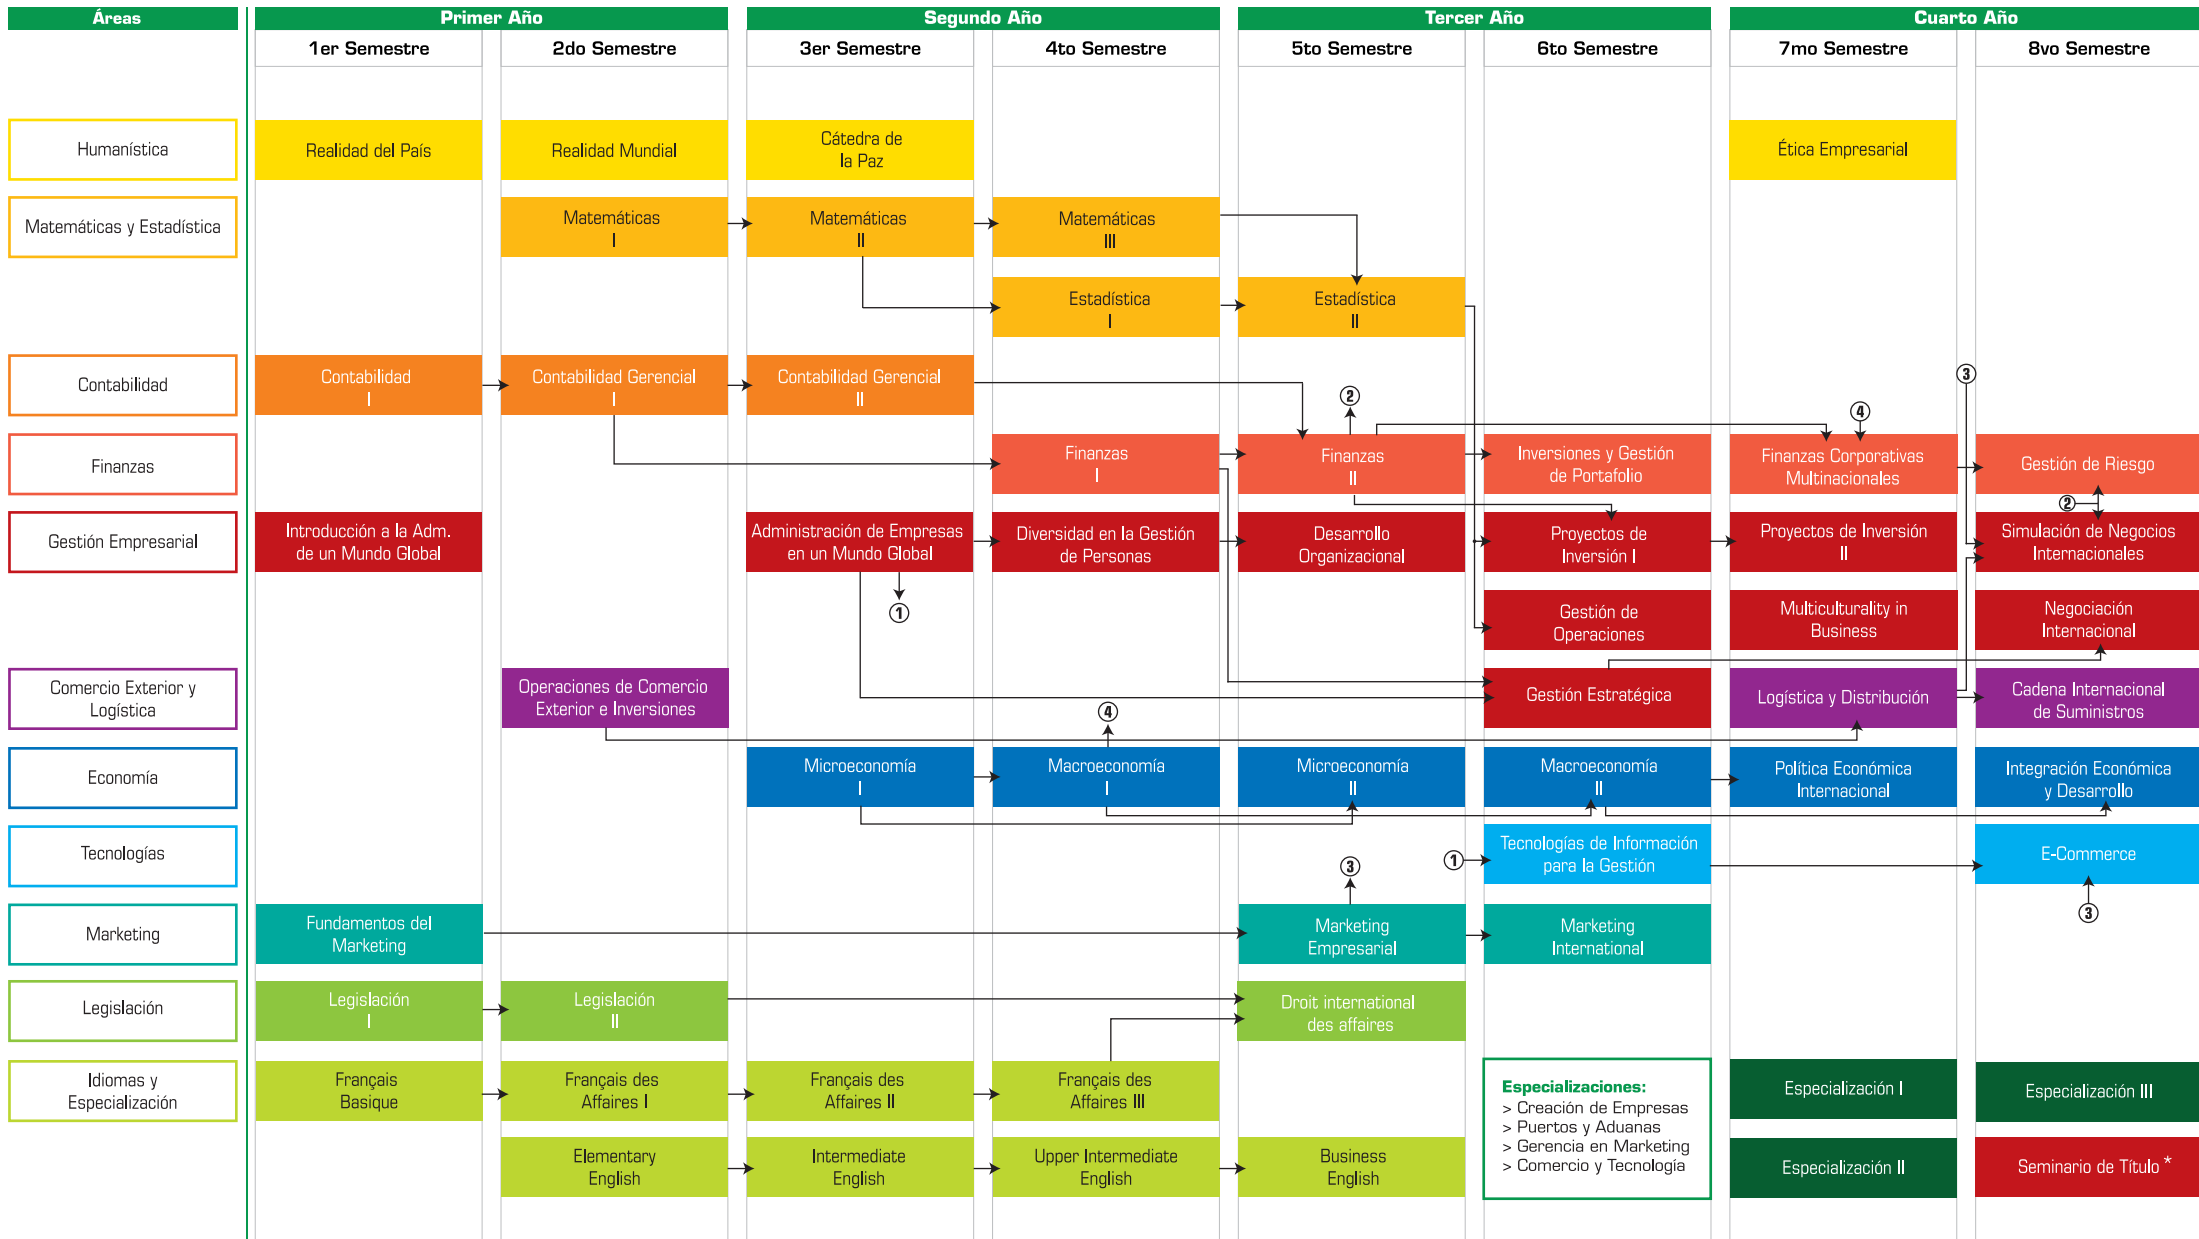

# Ingeniería en Gestión Empresarial Internacional

**Nota:** El alumno además deberá aprobar 4 actividades extra-programáticas, 90 horas de labor social y 240 horas de prácticas laborales y profesionales.

**Titulación Campus Guayaquil:** Todos los títulos son otorgados por la Casa Central (Valparaíso-Chile)  
\*Prerrequisitos según Reglamento de Titulación